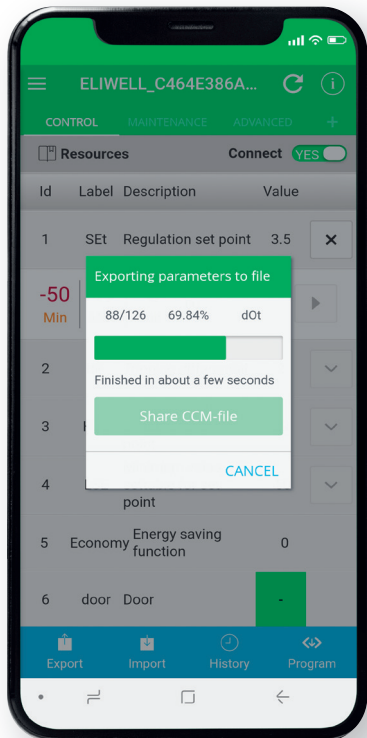

IDNext

✧ Naujos kartos valdiklis skirtas šaldymo įrangos priežiūrai ✧

Eksploatavimas
per mobiliuosius
įrenginius

Elektroninė
ventiliatorių
kontrolė

Modulinis
atitirpinimas

LED šviesų
valdymas

Kintamo greičio
kompresoriai

Natūralūs ir
naujos kartos
šaldymo agentai

Life Is On

eliwellTM

by Schneider Electric

IDNext

✧ Paprastas ir greitas eksploatavimas per išmaniuosius telefonus ✧

IŠMANI NAUDOTOJO SĄSAJA

Bluetooth belaidžiu ryšiu pasiekiamas iš visų įrenginių

LENGVAS ĮRANGOS NUSTATYMAS IR PALAIKYMAS

Laisvai prieinami nustatymų aprašai

VIETINIS SUKAUPTŲ DUOMENŲ VALDYMAS

Galimybė atsisiųsti ir dalintis sukauptais duomenimis

Eliwell
AIR app

IDNext

✧ Naujo dizaino galimybės ✧